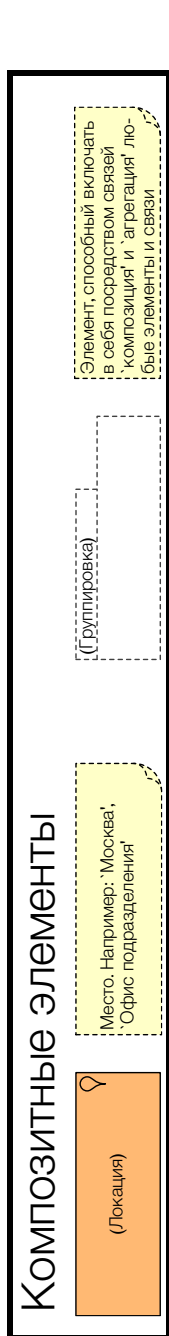

ПРИМЕЧАНИЕ: Описания элементов в документе не исходят от The Open Group, не являются официальными и могут отражать личное мнение автора.