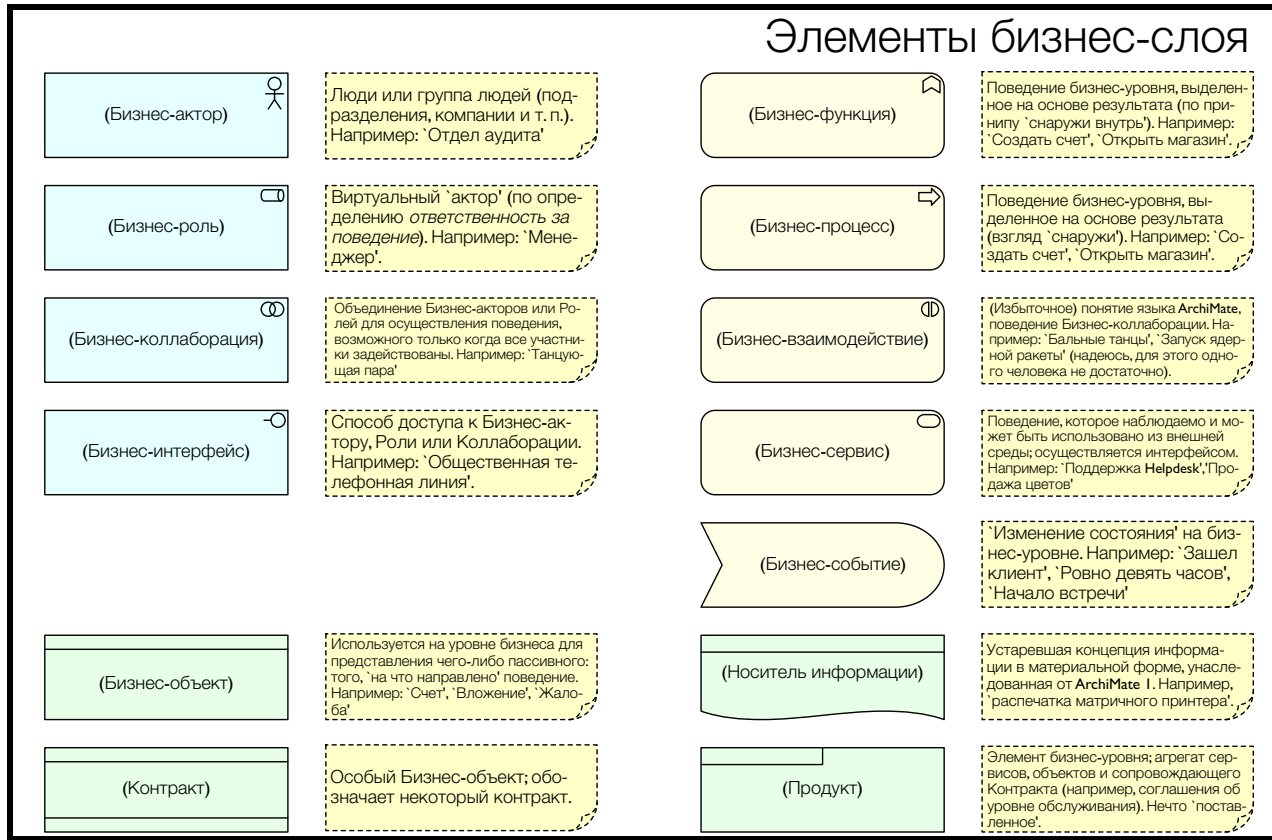

# Ядро метамодели ArchiMate® 3.2

Показаны только прямые связи. Вместо абстрактных элементов показаны соответствующие реальные элементы. Чтобы упростить чтение диаграммы и облегчить изучение языка, использована девяти-цветная цветовая **схема Mastering ArchiMate**.

# Дополнительные слои и аспекты ArchiMate® 3.2

Диаграмму создал Гербен Виерда. Перевод диаграммы выполнил Александр Ефремов.

Обладатель прав © - Гербен Виерда 2023. Диаграмму разрешается бесплатно использовать, копировать, распечатывать и т.д.  
 Версия: 20230521b-ru.  
 ArchiMate® - зарегистрированный товарный знак The Open Group. Права © на стандарт 'The ArchiMate 3.2' принадлежат The Open Group.

# Обзор всех элементов ArchiMate® 3.2 (1/2)

Диаграмму создал Гербен Виерда. Перевод диаграммы выполнил Александр Ефремов.

Обладатель прав © - Гербен Виерда 2023. Диаграмму разрешается бесплатно использовать, копировать, распечатывать и т.д.  
Версия: 20230521b-ru.  
ArchiMate® - зарегистрированный товарный знак The Open Group. Права © на стандарт 'The ArchiMate 3.2' принадлежат The Open Group.