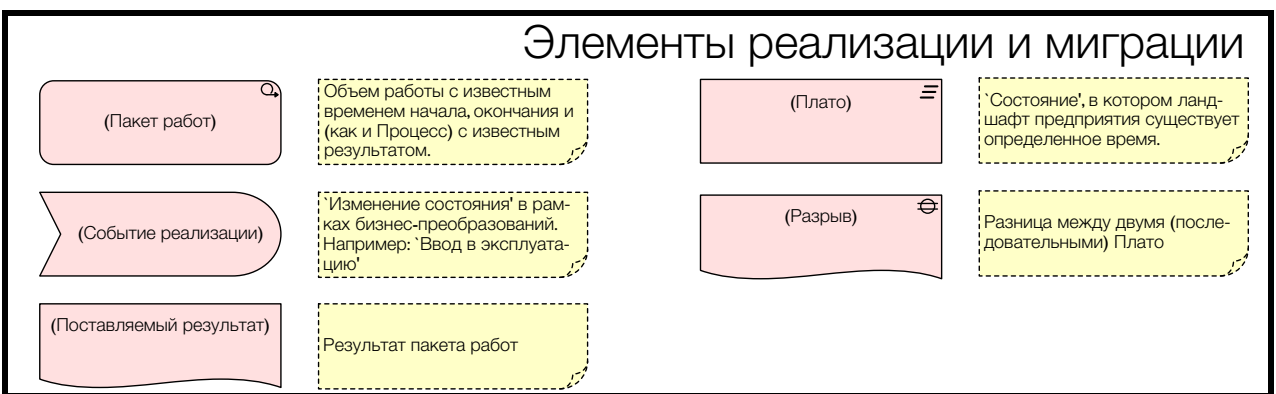

ПРИМЕЧАНИЕ: Описания элементов в документе не исходят от The Open Group, не являются официальными и могут отражать личное мнение автора.