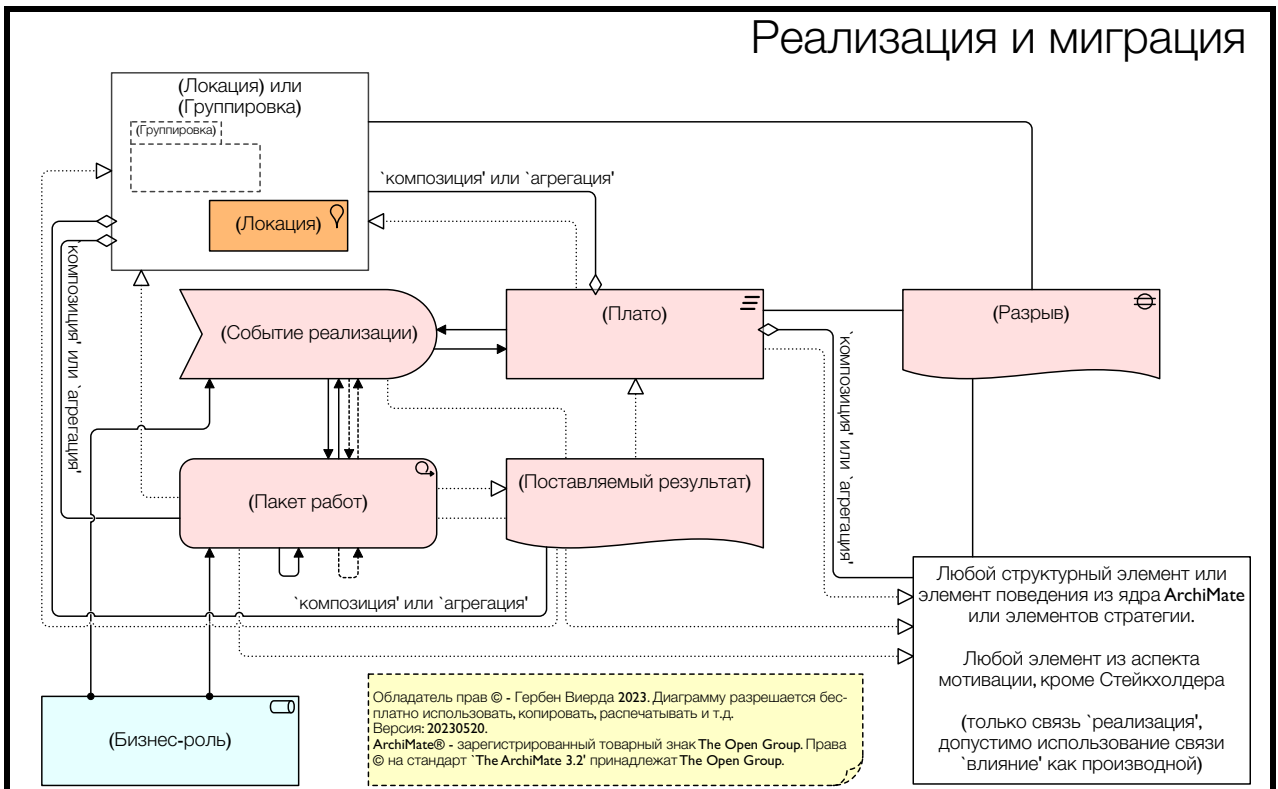

# Ядро метамодели ArchiMate® 3.2

Показаны только прямые связи. Вместо абстрактных элементов показаны соответствующие реальные элементы. Чтобы упростить чтение диаграммы и облегчить изучение языка, использована девяти-цветная цветовая **схема Mastering ArchiMate**.

Диаграмму создал **Гербен Виерда**. Перевод диаграммы выполнил **Александр Ефремов**.

# Дополнительные слои и аспекты ArchiMate® 3.2

Диаграмму создал Гербен Виерда. Перевод диаграммы выполнил Александр Ефремов.

Обладатель прав © - Гербен Виерда 2023. Диаграмму разрешается бесплатно использовать, копировать, распечатывать и т.д.  
 Версия: 20230521b-ru.  
 ArchiMate® - зарегистрированный товарный знак The Open Group. Права © на стандарт 'The ArchiMate 3.2' принадлежат The Open Group.