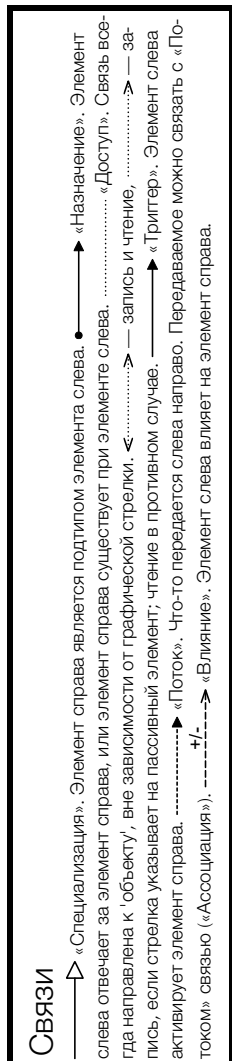

ПРИМЕЧАНИЕ: Описания элементов в документе не исходят от The Open Group, не являются официальными и могут отражать личное мнение автора.