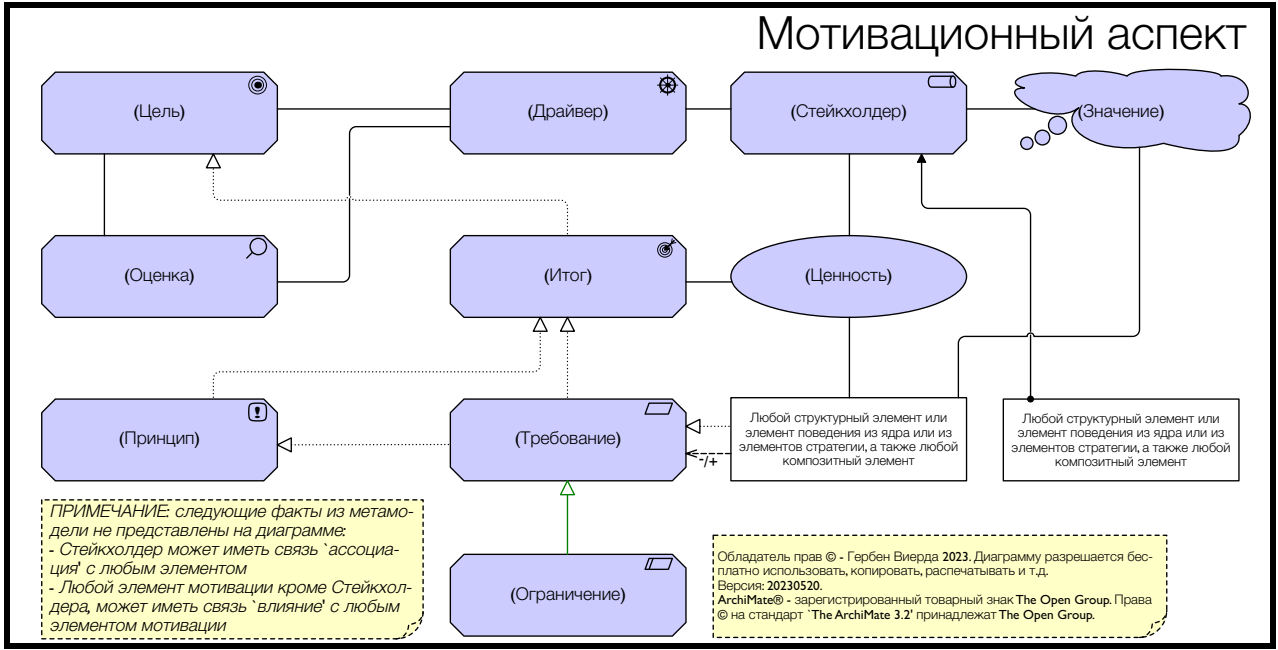

# Ядро метамодели ArchiMate® 3.2

Показаны только прямые связи. Вместо абстрактных элементов показаны соответствующие реальные элементы. Чтобы упростить чтение диаграммы и облегчить изучение языка, использована девяти-цветная цветовая **схема Mastering ArchiMate**.

Диаграмму создал **Гербен Виерда**. Перевод диаграммы выполнил **Александр Ефремов**.

# Дополнительные слои и аспекты ArchiMate® 3.2

Диаграмму создал Гербен Виерда. Перевод диаграммы выполнил Александр Ефремов.

Обладатель прав © - Гербен Виерда 2023. Диаграмму разрешается бесплатно использовать, копировать, распечатывать и т.д.  
 Версия: 20230521b-ru.  
 ArchiMate® - зарегистрированный товарный знак The Open Group. Права © на стандарт 'The ArchiMate 3.2' принадлежат The Open Group.