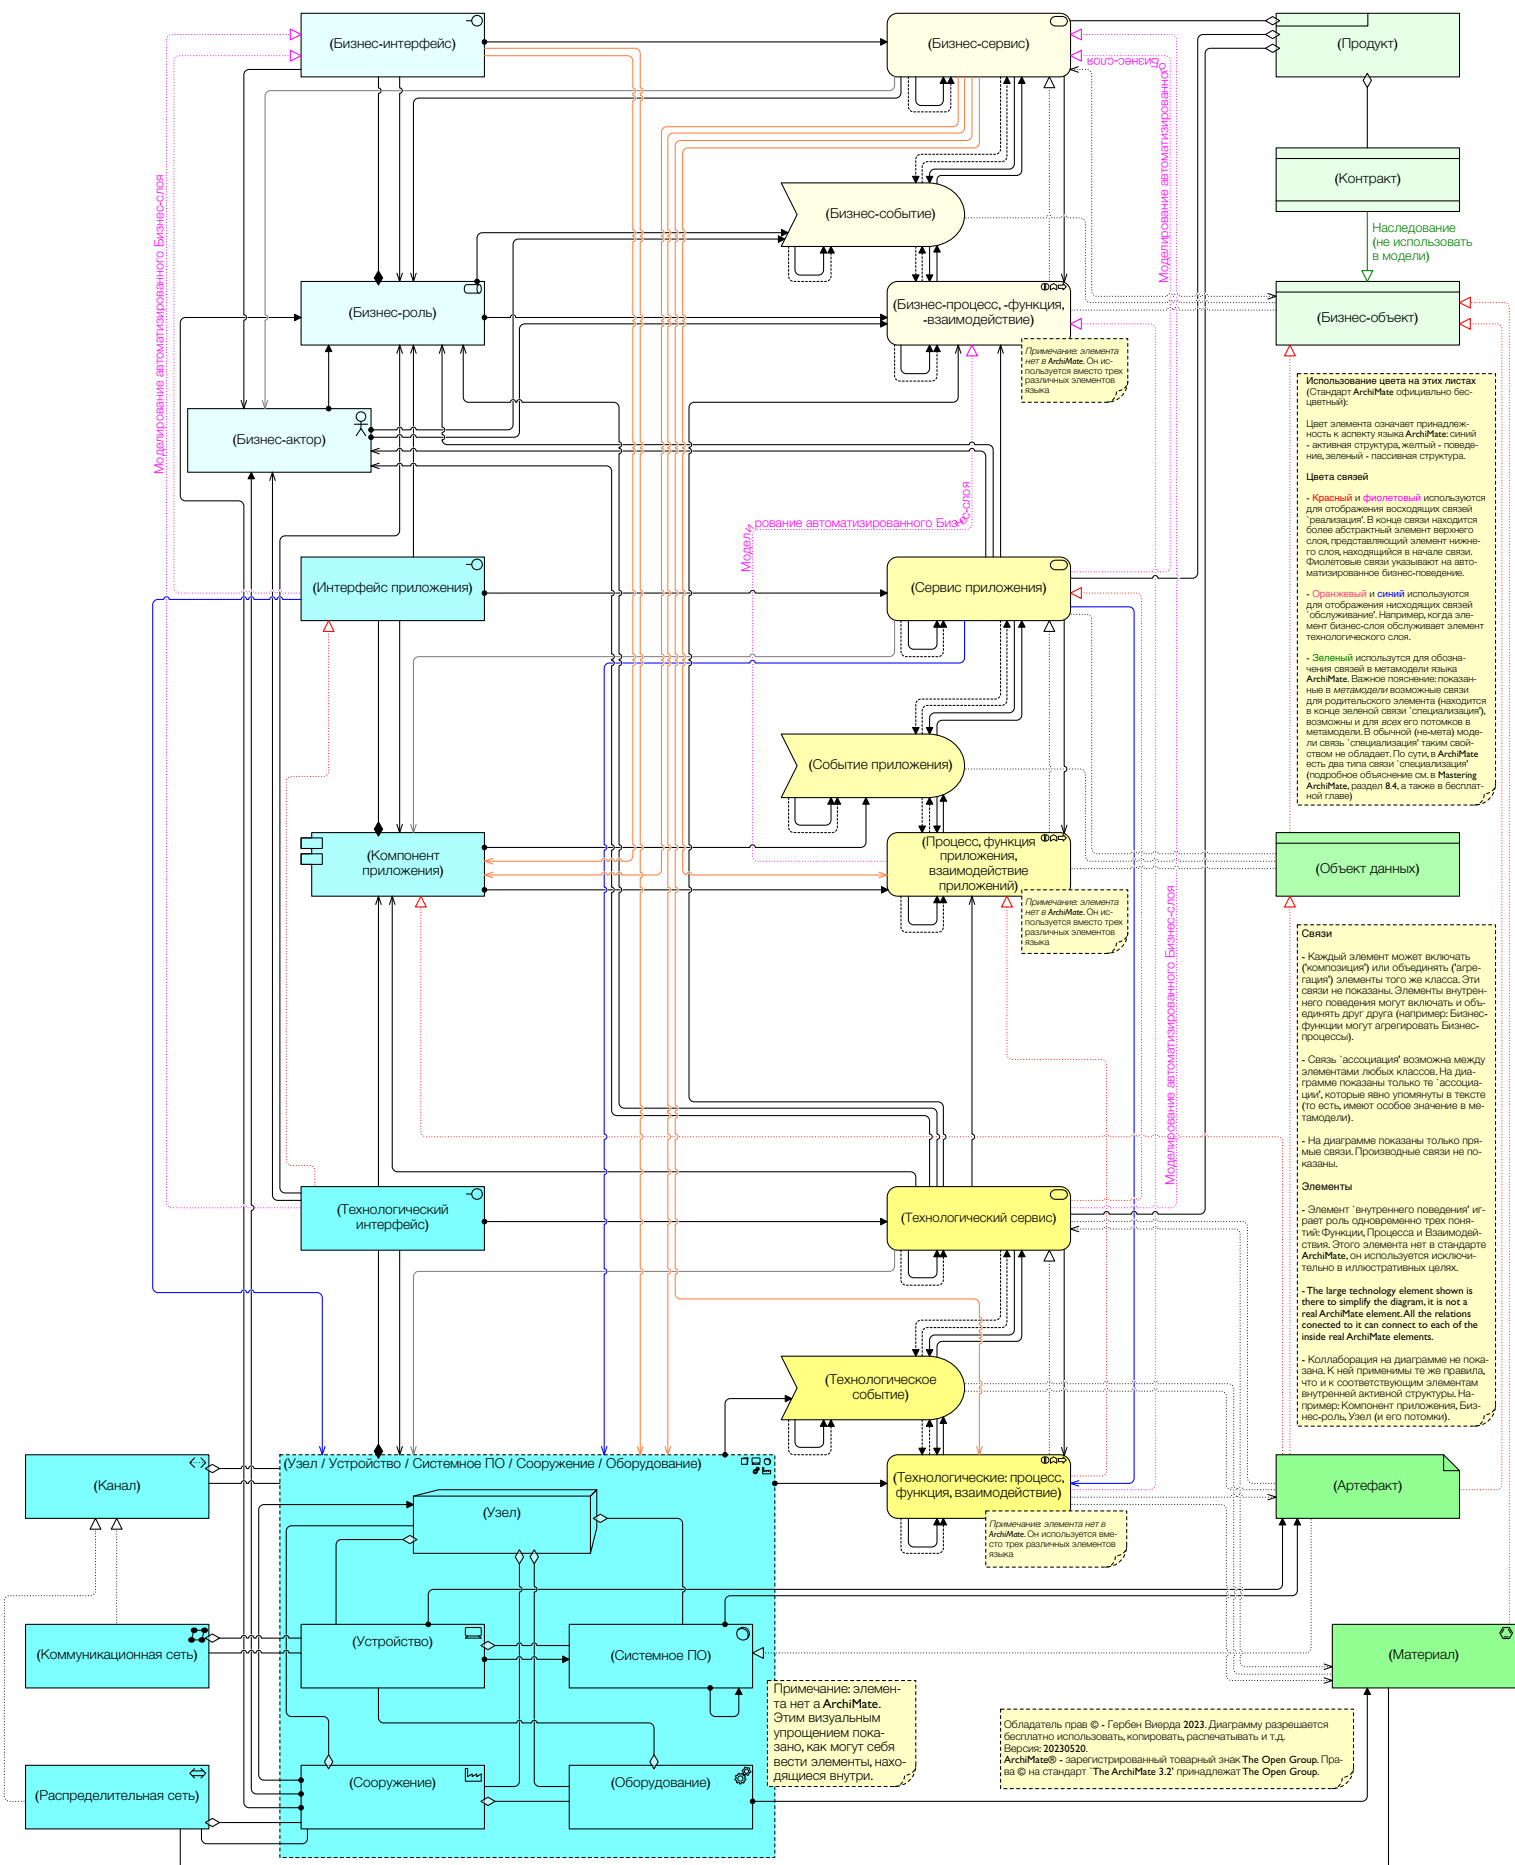

# Ядро метамодели ArchiMate® 3.2

Показаны только прямые связи. Вместо абстрактных элементов показаны соответствующие реальные элементы. Чтобы упростить чтение диаграммы и облегчить изучение языка, использована девяти-цветная цветовая **схема Mastering ArchiMate**.

Диаграмму создал **Гербен Виерда**. Перевод диаграммы выполнил **Александр Ефремов**.

# Дополнительные слои и аспекты ArchiMate® 3.2

Диаграмму создал Гербен Виерда. Перевод диаграммы выполнил Александр Ефремов.

Обладатель прав © - Гербен Виерда 2023. Диаграмму разрешается бесплатно использовать, копировать, распечатывать и т.д.  
 Версия: 20230521b-ru.  
 ArchiMate® - зарегистрированный товарный знак The Open Group. Права © на стандарт 'The ArchiMate 3.2' принадлежат The Open Group.

# Обзор всех элементов ArchiMate® 3.2 (1/2)

Диаграмму создал Гербен Виерда. Перевод диаграммы выполнил Александр Ефремов.

Обладатель прав © - Гербен Виерда 2023. Диаграмму разрешается бесплатно использовать, копировать, распечатывать и т.д.  
Версия: 20230521b-ru.  
ArchiMate® - зарегистрированный товарный знак The Open Group. Права © на стандарт 'The ArchiMate 3.2' принадлежат The Open Group.