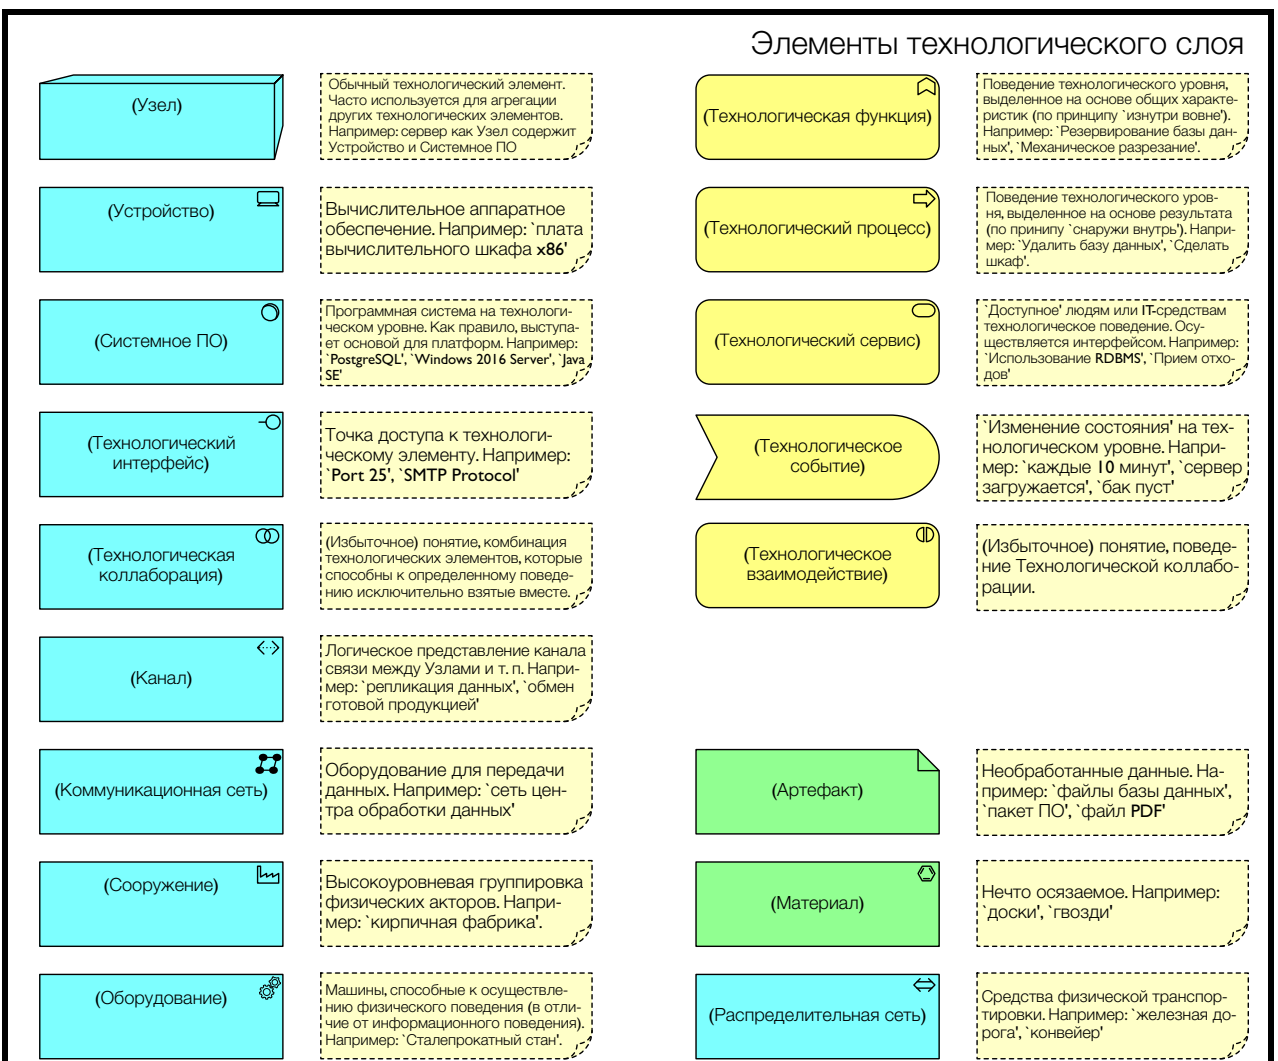

# Ядро метамодели ArchiMate® 3.2

Показаны только прямые связи. Вместо абстрактных элементов показаны соответствующие реальные элементы. Чтобы упростить чтение диаграммы и облегчить изучение языка, использована девяти-цветная цветовая **схема Mastering ArchiMate**.

# Дополнительные слои и аспекты ArchiMate® 3.2

Диаграмму создал Гербен Виерда. Перевод диаграммы выполнил Александр Ефремов.

Обладатель прав © - Гербен Виерда 2023. Диаграмму разрешается бесплатно использовать, копировать, распечатывать и т.д.  
 Версия: 20230521b-ru.  
 ArchiMate® - зарегистрированный товарный знак The Open Group. Права © на стандарт 'The ArchiMate 3.2' принадлежат The Open Group.

# Обзор всех элементов ArchiMate® 3.2 (1/2)

Диаграмму создал Гербен Виерда. Перевод диаграммы выполнил Александр Ефремов.

Обладатель прав © - Гербен Виерда 2023. Диаграмму разрешается бесплатно использовать, копировать, распечатывать и т.д.  
Версия: 20230521b-ru.  
ArchiMate® - зарегистрированный товарный знак The Open Group. Права © на стандарт 'The ArchiMate 3.2' принадлежат The Open Group.