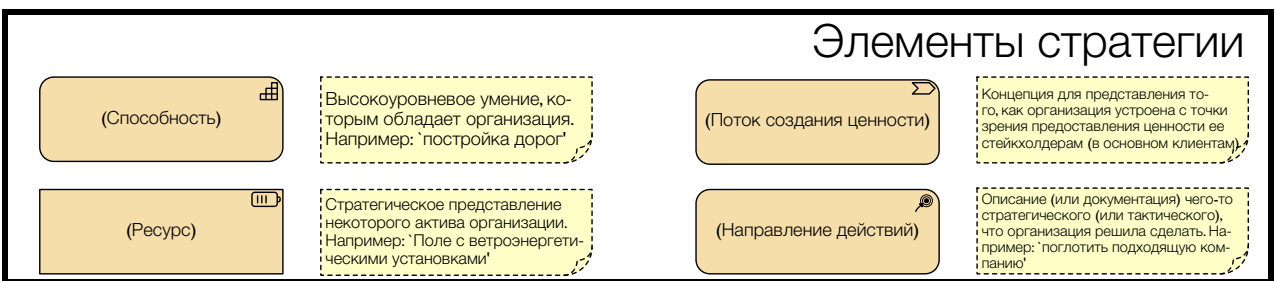

ПРИМЕЧАНИЕ: Описания элементов в документе не исходят от The Open Group, не являются официальными и могут отражать личное мнение автора.