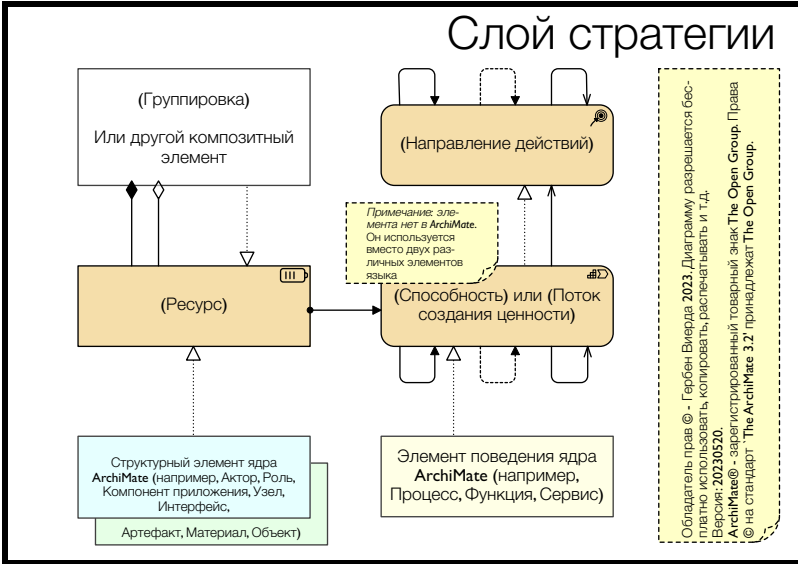

# Ядро метамодели ArchiMate® 3.2

Показаны только прямые связи. Вместо абстрактных элементов показаны соответствующие реальные элементы. Чтобы упростить чтение диаграммы и облегчить изучение языка, использована девяти-цветная цветовая **схема Mastering ArchiMate**.

Диаграмму создал **Гербен Виерда**. Перевод диаграммы выполнил **Александр Ефремов**.

# Дополнительные слои и аспекты ArchiMate® 3.2

Диаграмму создал Гербен Виерда. Перевод диаграммы выполнил Александр Ефремов.

Обладатель прав © - Гербен Виерда 2023. Диаграмму разрешается бесплатно использовать, копировать, распечатывать и т.д.  
 Версия: 20230521b-ru.  
 ArchiMate® - зарегистрированный товарный знак The Open Group. Права © на стандарт 'The ArchiMate 3.2' принадлежат The Open Group.