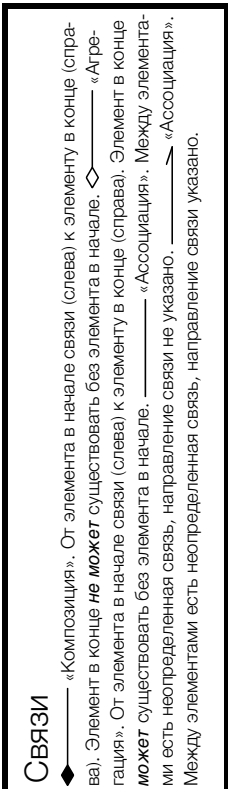

Дополнительные слои и аспекты ArchiMate® 3.2

Диаграмму создал Гербен Виерда. Перевод диаграммы выполнил Александр Ефремов.

Обладатель прав © - Гербен Виерда 2023. Диаграмму разрешается бесплатно использовать, копировать, распечатывать и т.д.
Версия: 20230521b-ru.
ArchiMate® - зарегистрированный товарный знак The Open Group. Права © на стандарт 'The ArchiMate 3.2' принадлежат The Open Group.