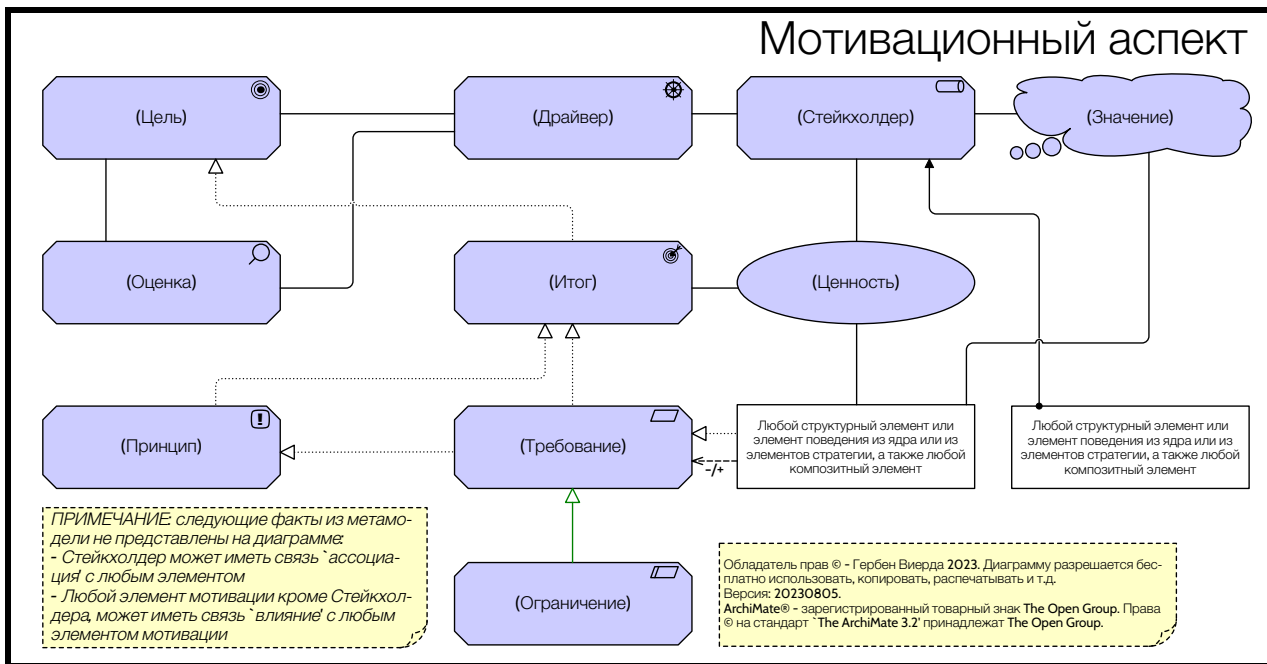

Дополнительные слои и аспекты ArchiMate® 3.2

Диаграмму создал Гербен Виерда. Перевод диаграммы выполнил Александр Ефремов.

Обладатель прав © - Гербен Виерда 2023. Диаграмму разрешается бесплатно использовать, копировать, распечатывать и т.д.
Версия: 20230805-ru.
ArchiMate® - зарегистрированный товарный знак The Open Group. Права © на стандарт 'The ArchiMate 3.2' принадлежат The Open Group.