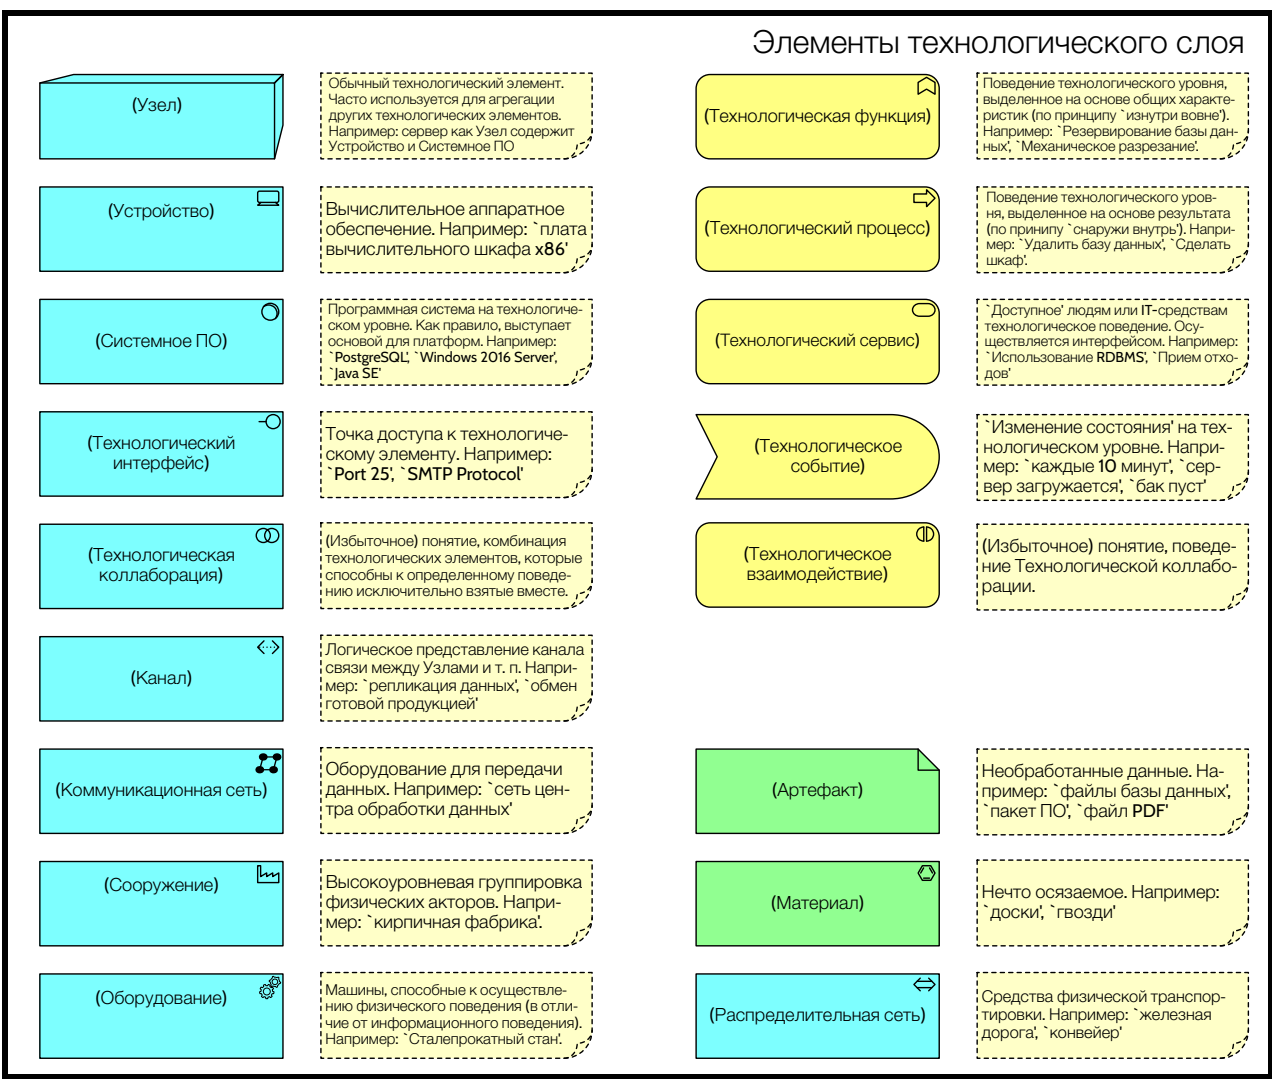

# Ядро метамодели ArchiMate® 3.2

Показаны только прямые связи. Вместо абстрактных элементов показаны соответствующие реальные элементы. Чтобы упростить чтение диаграммы и облегчить изучение языка, использована девятицветная цветовая **схема Mastering ArchiMate**.

Диаграмму создал **Гербен Вьерда**. Перевод диаграммы выполнил **Александр Ефремов**.

# Дополнительные слои и аспекты ArchiMate® 3.2

Диаграмму создал Гербен Виерда. Перевод диаграммы выполнил Александр Ефремов.

Обладатель прав © - Гербен Виерда 2023. Диаграмму разрешается бесплатно использовать, копировать, распечатывать и т.д.  
 Версия: 20230805-ru.  
 ArchiMate® - зарегистрированный товарный знак The Open Group. Права © на стандарт 'The ArchiMate 3.2' принадлежат The Open Group.

# Обзор всех элементов ArchiMate® 3.2 (1/2)

Диаграмму создал Гербен Виерда. Перевод диаграммы выполнил Александр Ефремов.

Обладатель прав © - Гербен Виерда 2023. Диаграмму разрешается бесплатно использовать, копировать, распечатывать и т.д.  
 Версия: 20230805-ru.  
 ArchiMate® - зарегистрированный товарный знак The Open Group. Права © на стандарт The ArchiMate 3.2 принадлежат The Open Group.