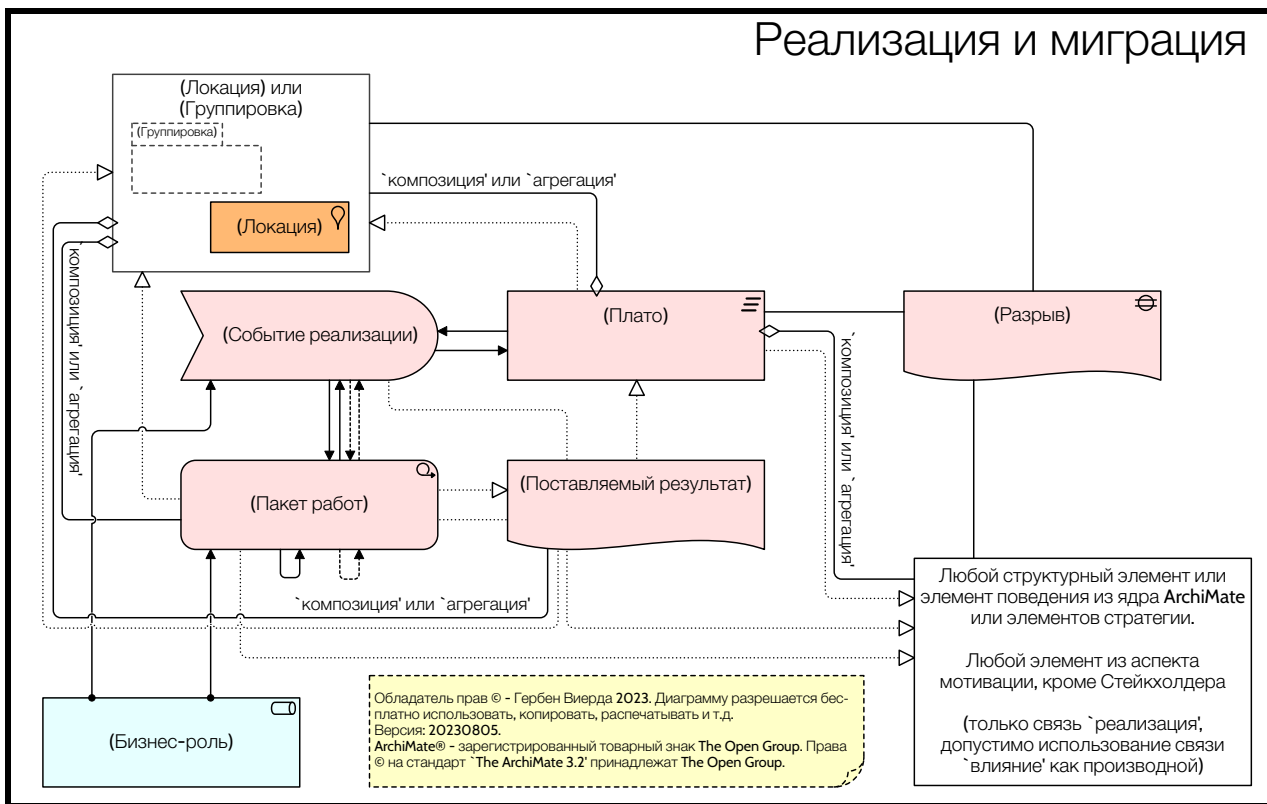

# Ядро метамодели ArchiMate® 3.2

Показаны только прямые связи. Вместо абстрактных элементов показаны соответствующие реальные элементы. Чтобы упростить чтение диаграммы и облегчить изучение языка, использована девятицветная цветовая **схема Mastering ArchiMate**.

Диаграмму создал **Гербен Вьерда**. Перевод диаграммы выполнил **Александр Ефремов**.

# Дополнительные слои и аспекты ArchiMate® 3.2

Диаграмму создал Гербен Виерда. Перевод диаграммы выполнил Александр Ефремов.

Обладатель прав © - Гербен Виерда 2023. Диаграмму разрешается бесплатно использовать, копировать, распечатывать и т.д.  
 Версия: 20230805-ru.  
 ArchiMate® - зарегистрированный товарный знак The Open Group. Права © на стандарт 'The ArchiMate 3.2' принадлежат The Open Group.