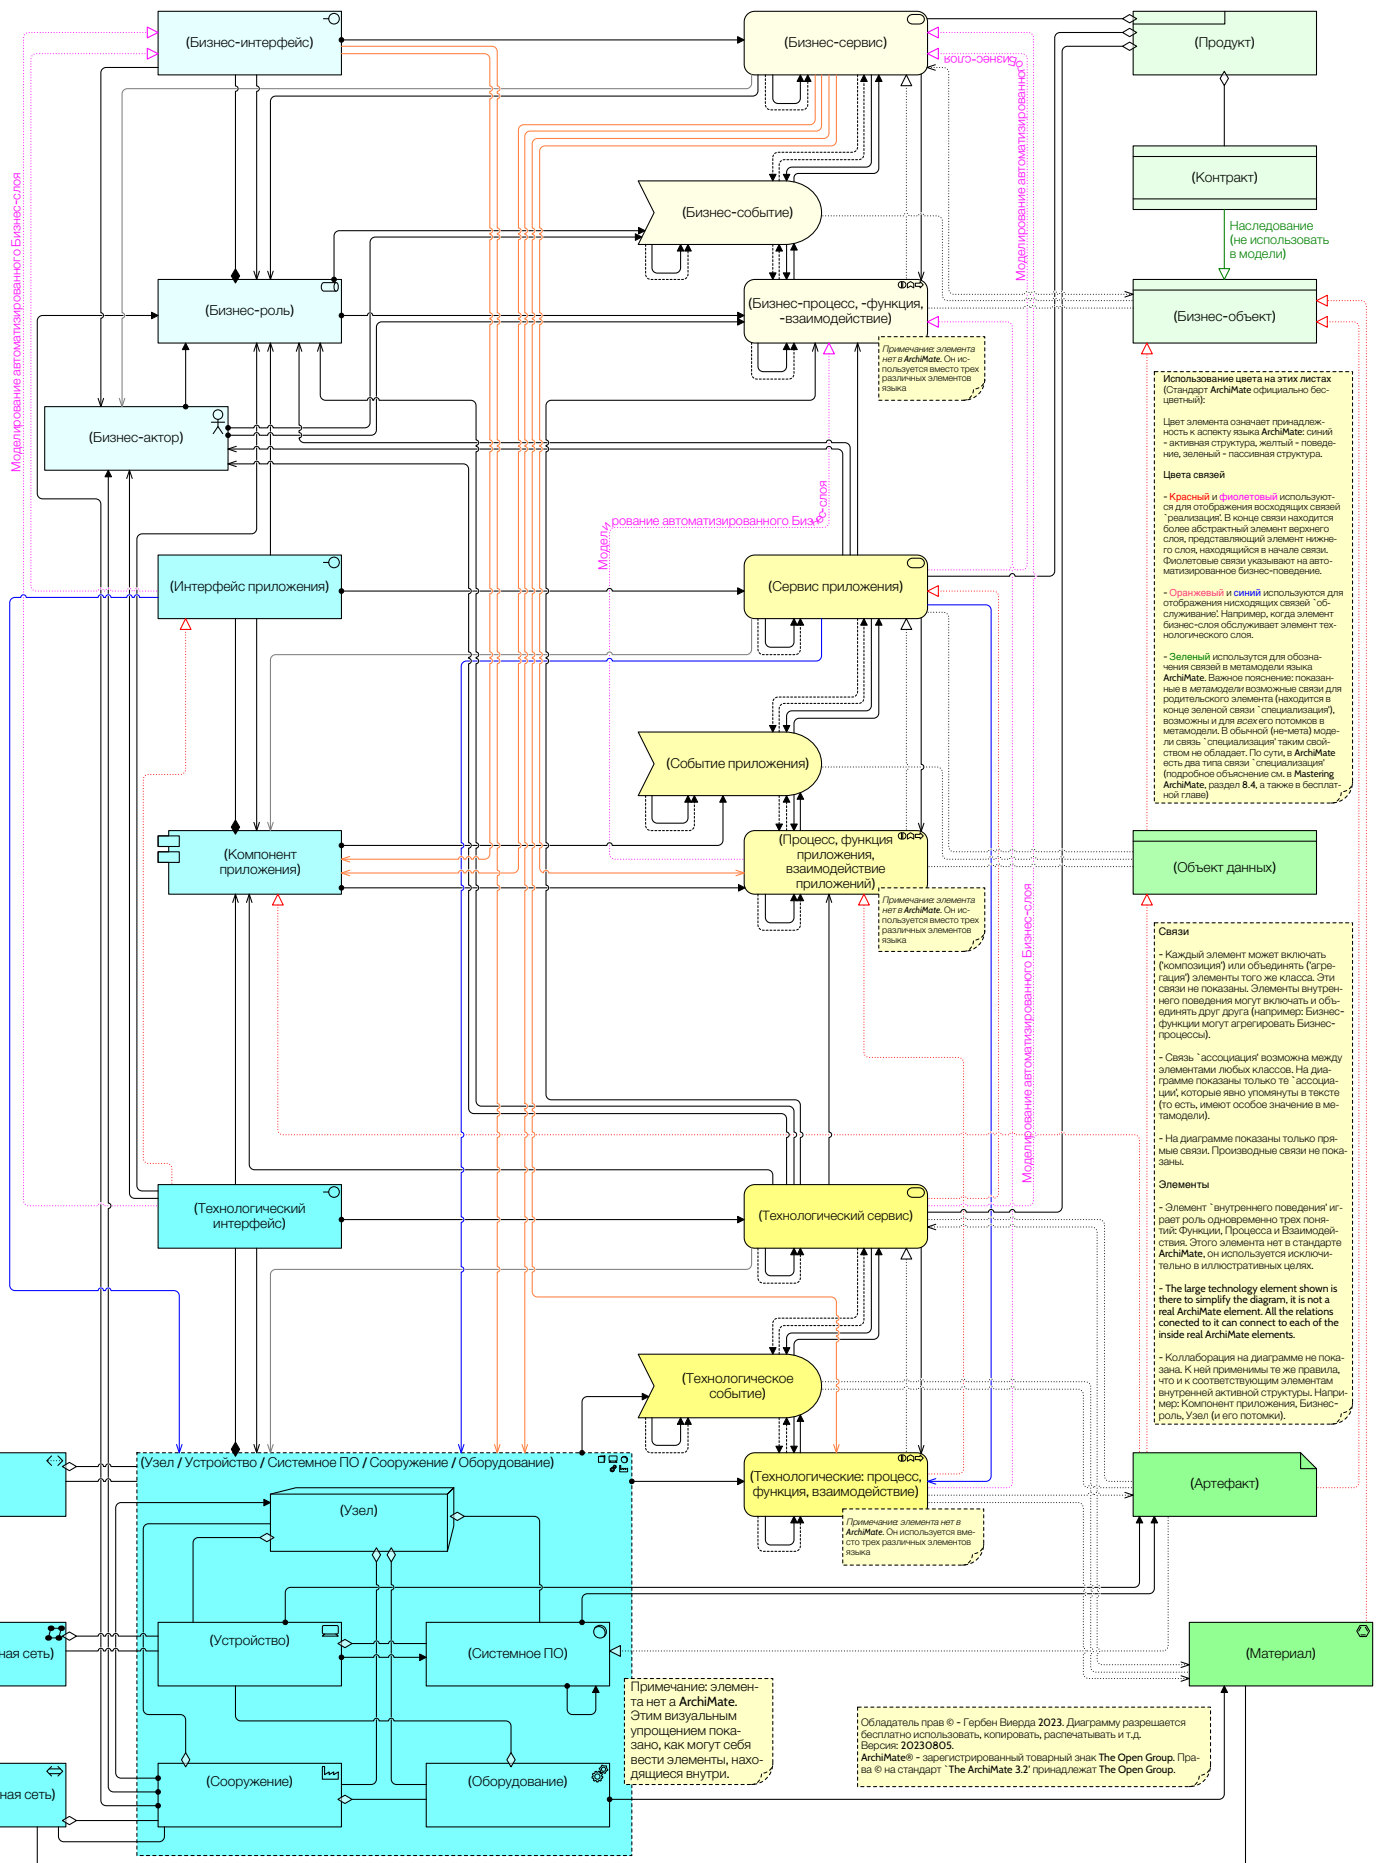

# Ядро метамодели ArchiMate® 3.2

Показаны только прямые связи. Вместо абстрактных элементов показаны соответствующие реальные элементы. Чтобы упростить чтение диаграммы и облегчить изучение языка, использована девятицветная цветовая **схема Mastering ArchiMate**.

Диаграмму создал **Гербен Вьерда**. Перевод диаграммы выполнил **Александр Ефремов**.

# Дополнительные слои и аспекты ArchiMate® 3.2

Диаграмму создал Гербен Виерда. Перевод диаграммы выполнил Александр Ефремов.

Обладатель прав © - Гербен Виерда 2023. Диаграмму разрешается бесплатно использовать, копировать, распечатывать и т.д.  
 Версия: 20230805-ru.  
 ArchiMate® - зарегистрированный товарный знак The Open Group. Права © на стандарт 'The ArchiMate 3.2' принадлежат The Open Group.

**КОМПОЗИТНЫЕ ЭЛЕМЕНТЫ**  
 Элемент, способный включать в себя посредством связей "композиция" и "агрегация" другие элементы и связи.  
 Место. Например: "Москва", "Офис подразделения".  
 (Группировка).  
 (Локация)