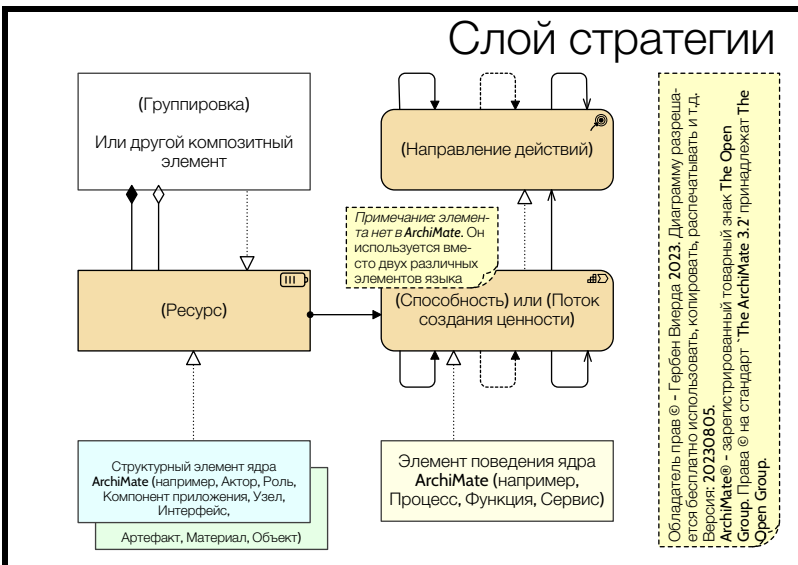

# Ядро метамодели ArchiMate® 3.2

Показаны только прямые связи. Вместо абстрактных элементов показаны соответствующие реальные элементы. Чтобы упростить чтение диаграммы и облегчить изучение языка, использована девятицветная цветовая **схема Mastering ArchiMate**.

Диаграмму создал **Гербен Вьерда**. Перевод диаграммы выполнил **Александр Ефремов**.

# Дополнительные слои и аспекты ArchiMate® 3.2

Диаграмму создал Гербен Виерда. Перевод диаграммы выполнил Александр Ефремов.

Обладатель прав © - Гербен Виерда 2023. Диаграмму разрешается бесплатно использовать, копировать, распечатывать и т.д.  
 Версия: 20230805-ru.  
 ArchiMate® - зарегистрированный товарный знак The Open Group. Права © на стандарт 'The ArchiMate 3.2' принадлежат The Open Group.