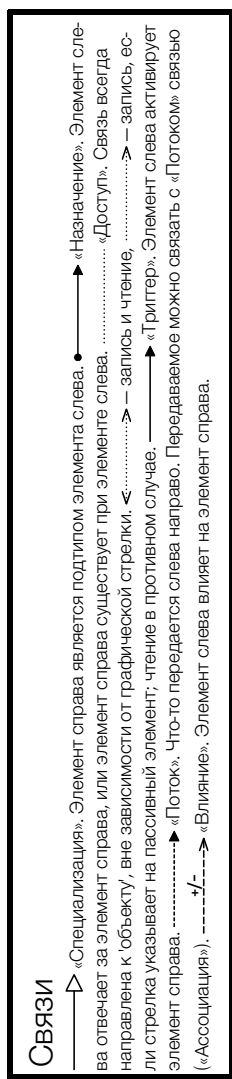

ПРИМЕЧАНИЕ: Описания элементов в документе не исходят от The Open Group, не являются официальными и могут отражать личное мнение автора.