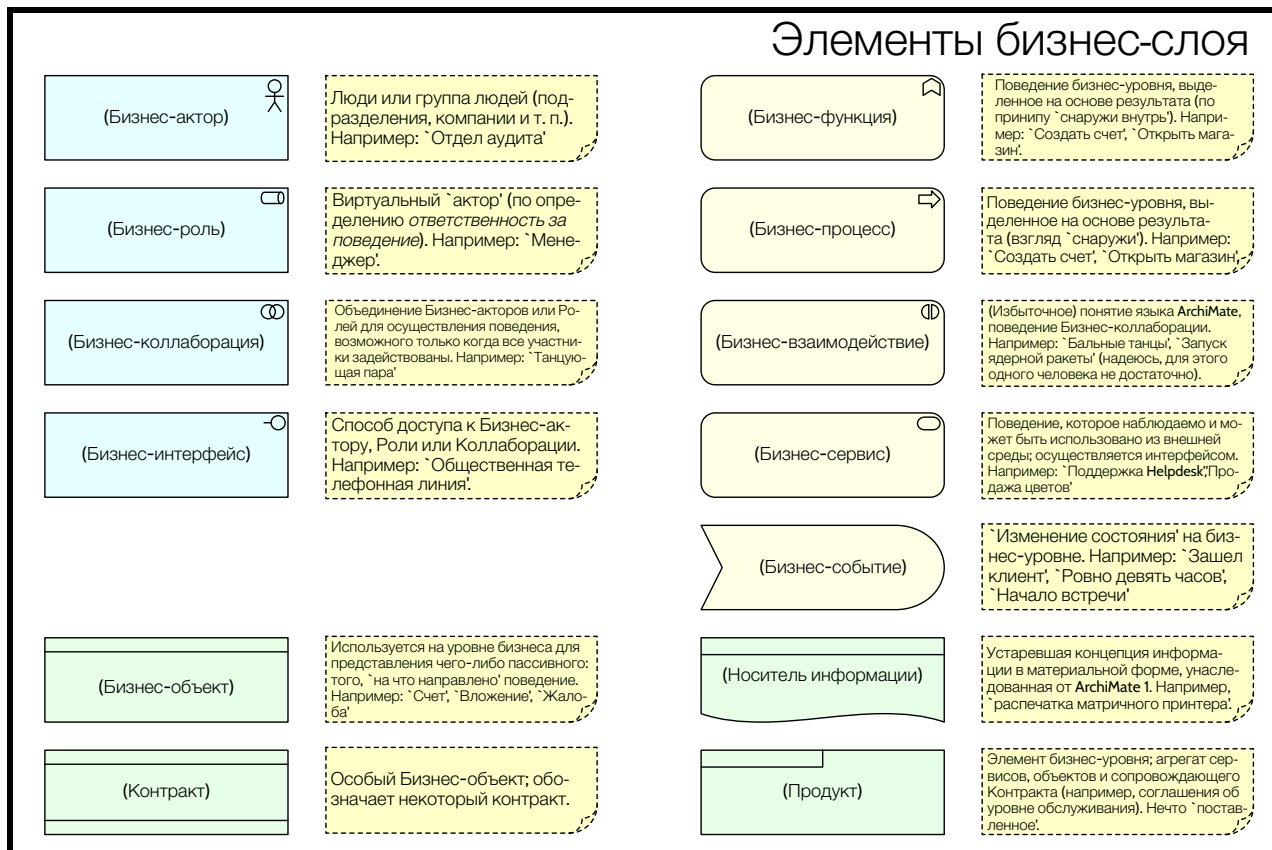

# Ядро метамодели ArchiMate® 3.2

Показаны только прямые связи. Вместо абстрактных элементов показаны соответствующие реальные элементы. Чтобы упростить чтение диаграммы и облегчить изучение языка, использована девятицветная цветовая **схема Mastering ArchiMate**.

Диаграмму создал **Гербен Вьерда**. Перевод диаграммы выполнил **Александр Ефремов**.

# Дополнительные слои и аспекты ArchiMate® 3.2

Диаграмму создал Гербен Виерда. Перевод диаграммы выполнил Александр Ефремов.

Обладатель прав © - Гербен Виерда 2023. Диаграмму разрешается бесплатно использовать, копировать, распечатывать и т.д.  
 Версия: 20230805-ru.  
 ArchiMate® - зарегистрированный товарный знак The Open Group. Права © на стандарт 'The ArchiMate 3.2' принадлежат The Open Group.

# Обзор всех элементов ArchiMate® 3.2 (1/2)

Диаграмму создал Гербен Виерда. Перевод диаграммы выполнил Александр Ефремов.

Обладатель прав © - Гербен Виерда 2023. Диаграмму разрешается бесплатно использовать, копировать, распечатывать и т.д.  
 Версия: 20230805-ru.  
 ArchiMate® - зарегистрированный товарный знак The Open Group. Права © на стандарт The ArchiMate 3.2 принадлежат The Open Group.