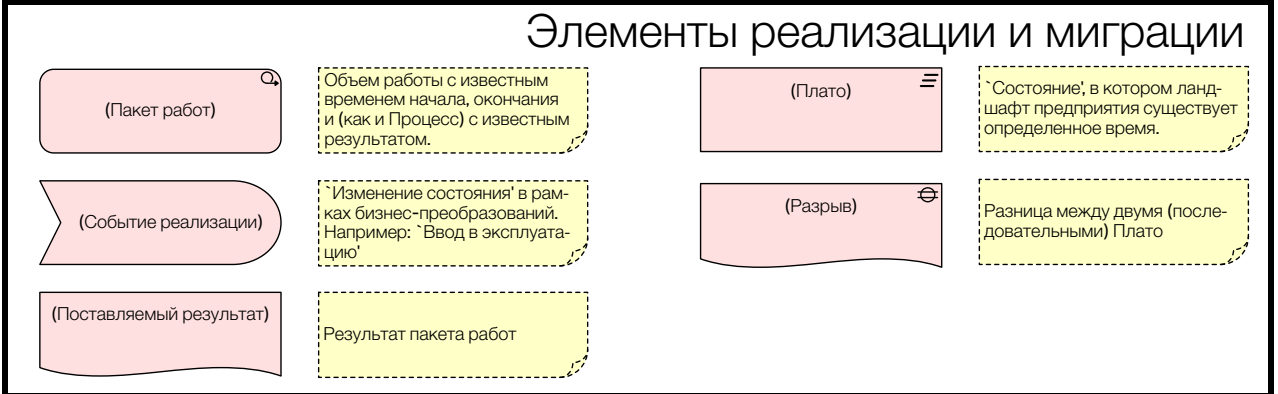

ПРИМЕЧАНИЕ: Описания элементов в документе не исходят от The Open Group, не являются официальными и могут отражать личное мнение автора.